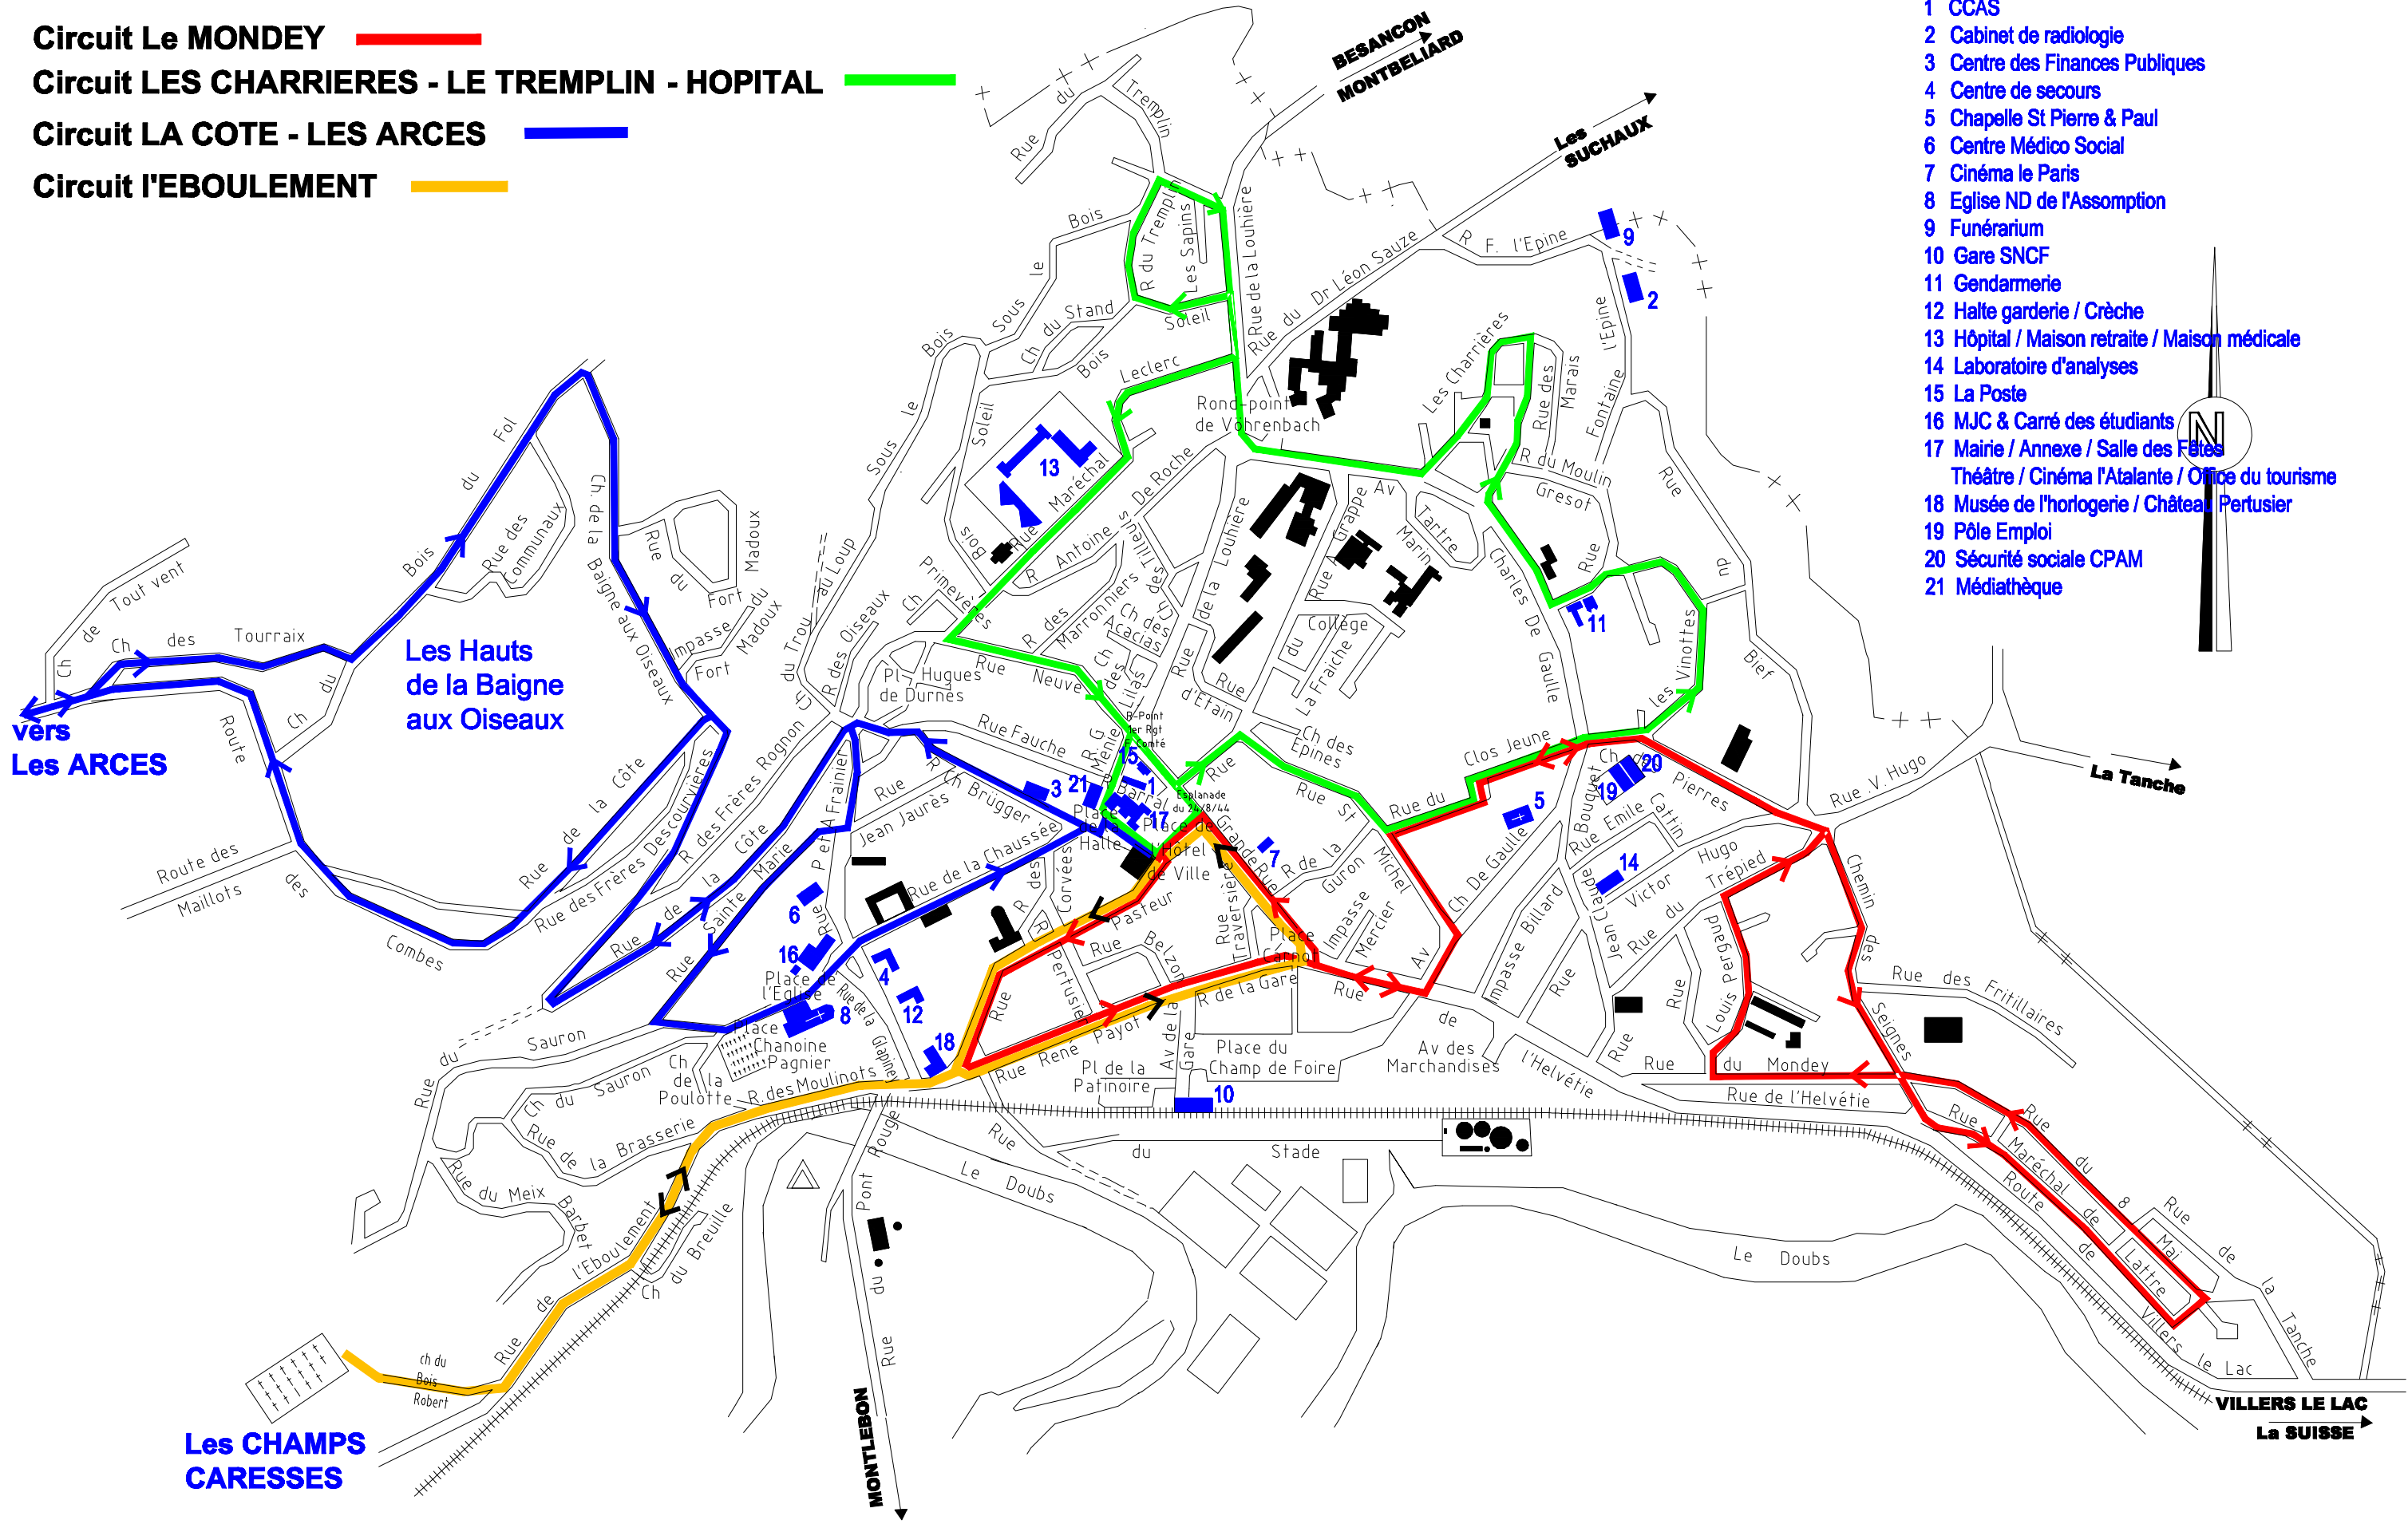

Circuits BUS

Circuit Le MONDEY —

Circuit LES CHARRIÈRES - LE TREMPLIN - HOPITAL —

Circuit LA CÔTE - LES ARCES —

Circuit L'ÉBOULEMENT —

- 1 CCAS
- 2 Cabinet de radiologie
- 3 Centre des Finances Publiques
- 4 Centre de secours
- 5 Chapelle St Pierre & Paul
- 6 Centre Médico Social
- 7 Cinéma le Paris
- 8 Eglise ND de l'Assomption
- 9 Funérarium
- 10 Gare SNCF
- 11 Gendarmerie
- 12 Halte garderie / Crèche
- 13 Hôpital / Maison retraite / Maison médicale
- 14 Laboratoire d'analyses
- 15 La Poste
- 16 MJC & Carré des étudiants
- 17 Mairie / Annexe / Salle des Fêtes
Théâtre / Cinéma l'Atalante / Office du tourisme
- 18 Musée de l'horlogerie / Château Pertusier
- 19 Pôle Emploi
- 20 Sécurité sociale CPAM
- 21 Médiathèque

vers
Les ARCES

**Les Hauts
de la Baigne
aux Oiseaux**

**Les CHAMPS
CARESSES**